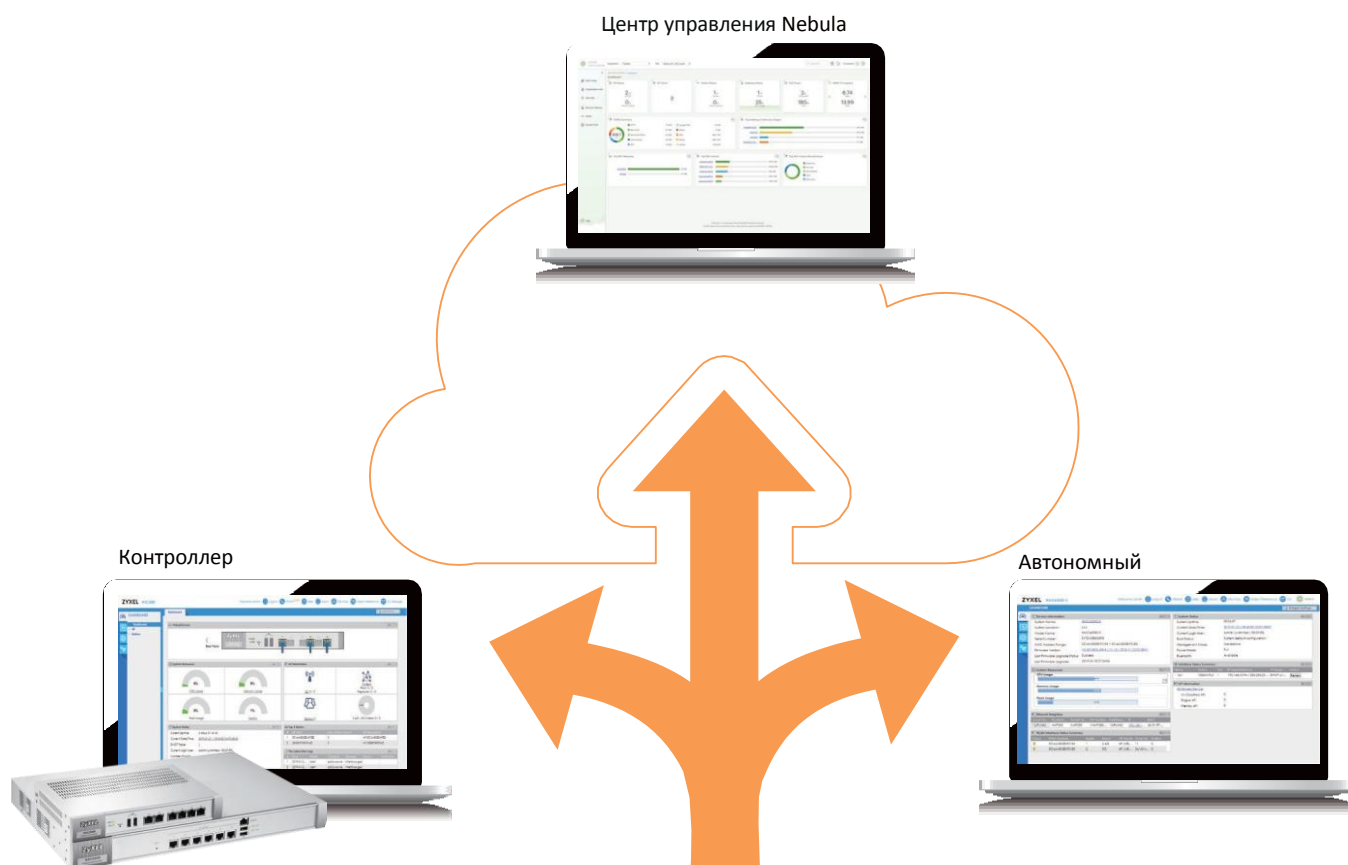

Три режима работы