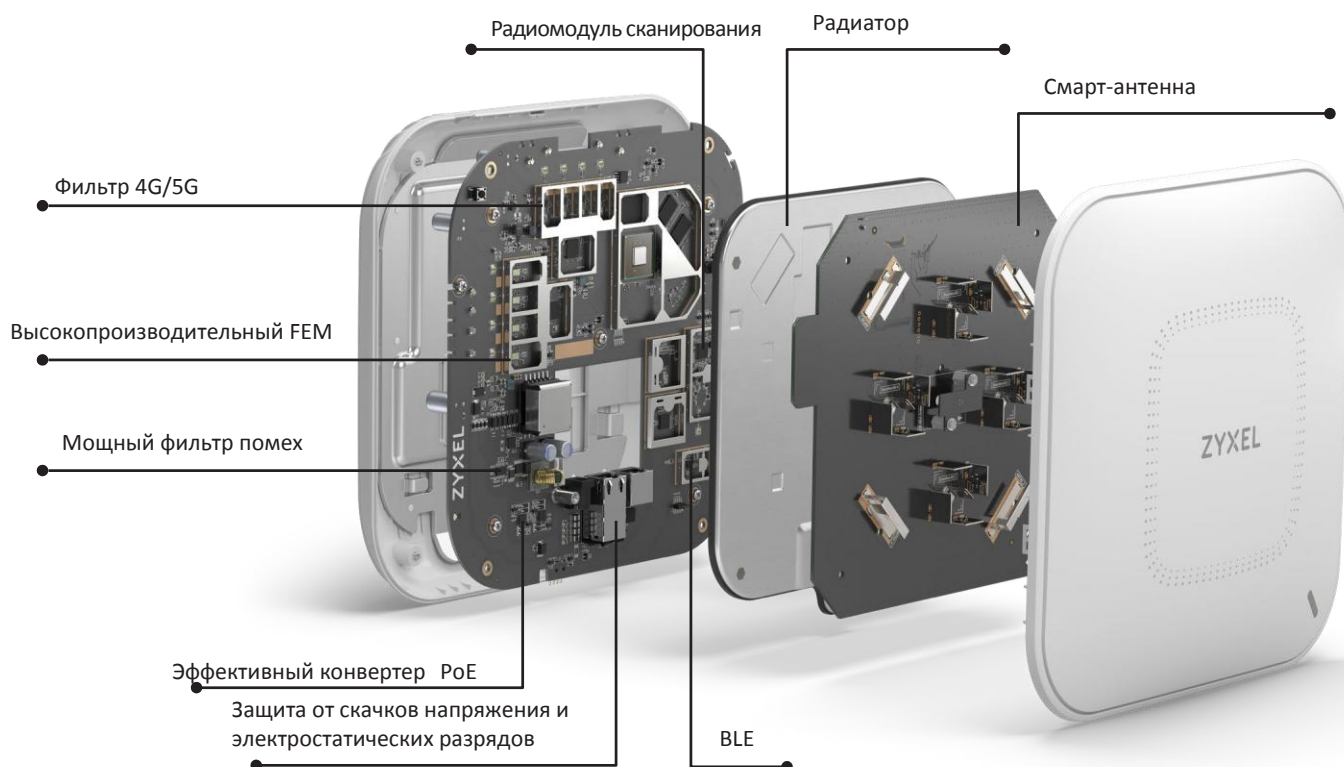

Мощная аппаратная часть