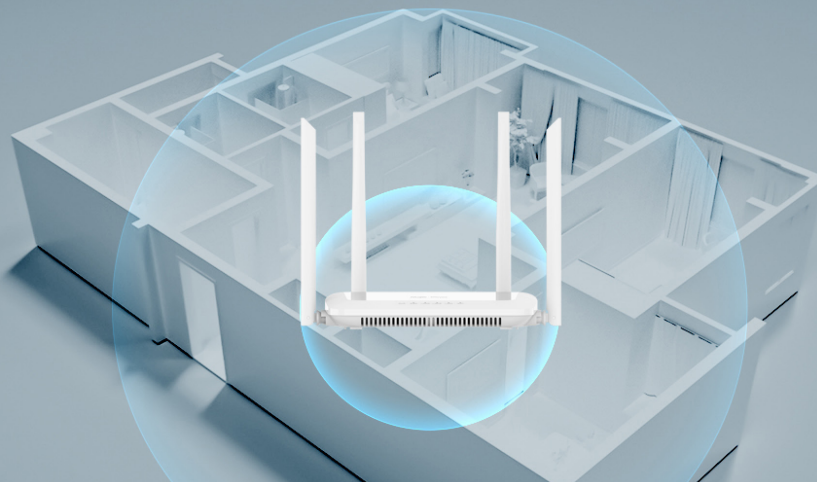

Надежный сигнал независимо от типа планировки помещения

4 круговых антенны гарантируют стабильное и надежное подключение